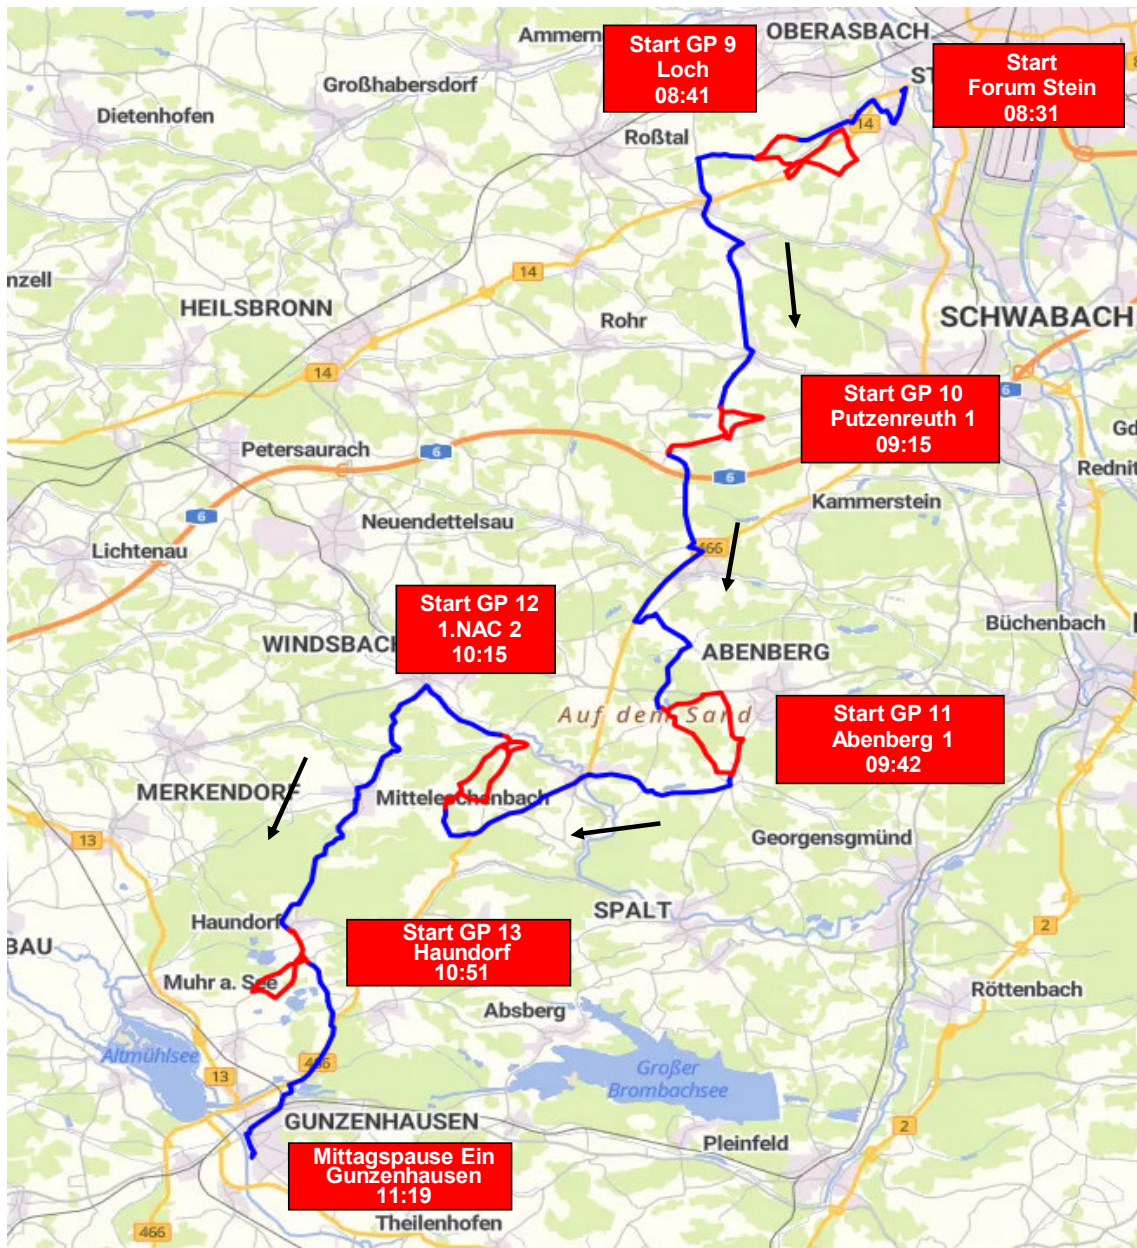

# Übersichtsplan Samstag Teil 1

## 20. Internationale ADAC Metz-Rallye Classic

Kartendaten: © OpenStreetMap-Mitwirkende, SRTM | Kartendarstellung: © OpenTopoMap (CC-BY-SA)

# Übersichtsplan Samstag Teil 2