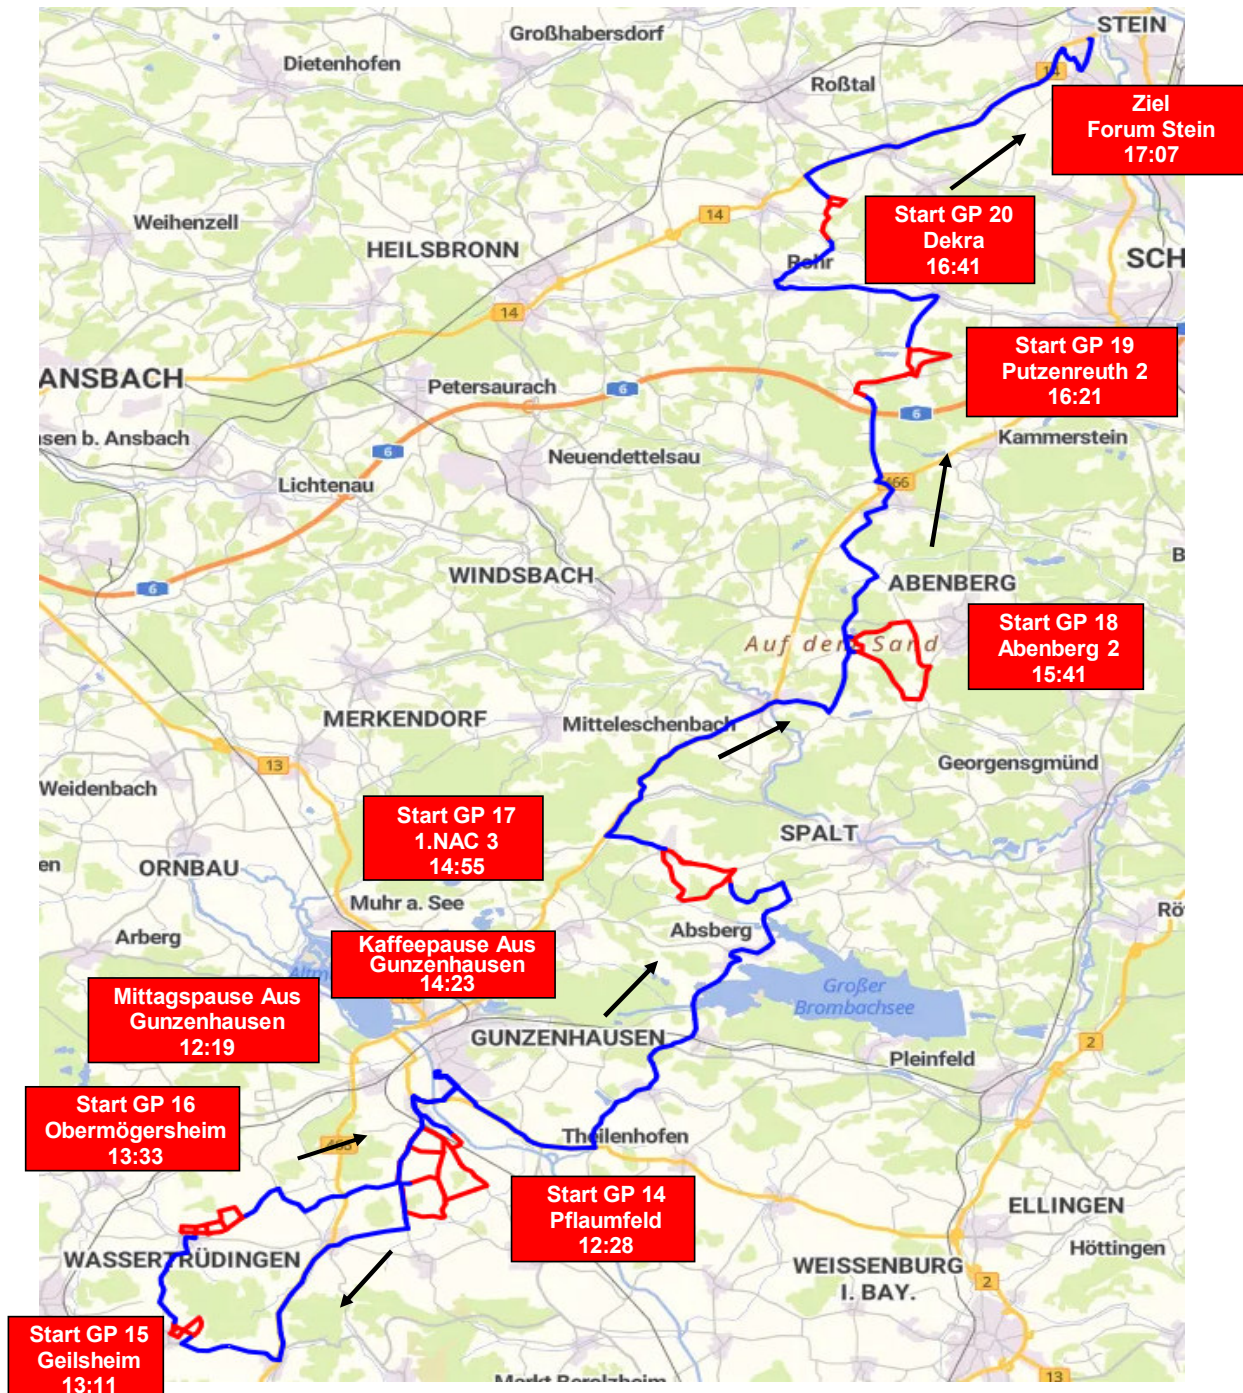

# Übersichtsplan Samstag Teil 1

## 20. Internationale ADAC Metz-Rallye Classic

Kartendaten: © OpenStreetMap-Mitwirkende, SRTM | Kartendarstellung: © OpenTopoMap (CC-BY-SA)

# Übersichtsplan Samstag Teil 2