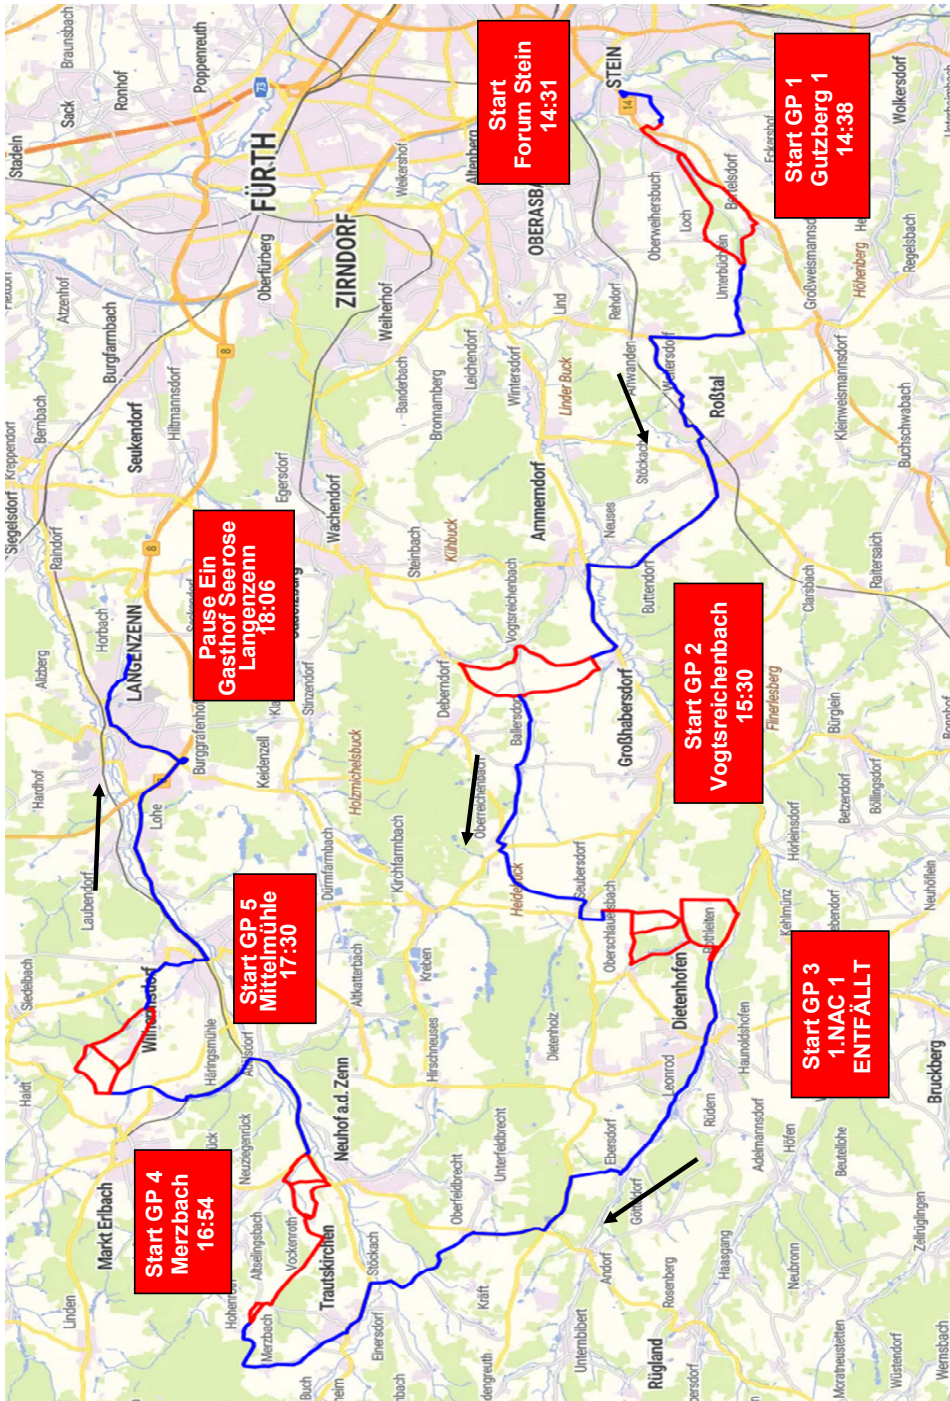

Übersichtsplan Freitag Teil 1

20. Internationale ADAC Metz-Rallye Classic

Hintergrundkarte: © Bayerische Vermessungsverwaltung (2025) Datenquelle: Geoportal Bayern www.geoportal.bayern.de

Übersichtsplan Freitag Teil 2

20. Internationale ADAC Metz-Rallye Classic

Hintergrundkarte: © Bayerische Vermessungsverwaltung (2025) Datenquelle: Geoportal Bayern www.geoportal.bayern.de