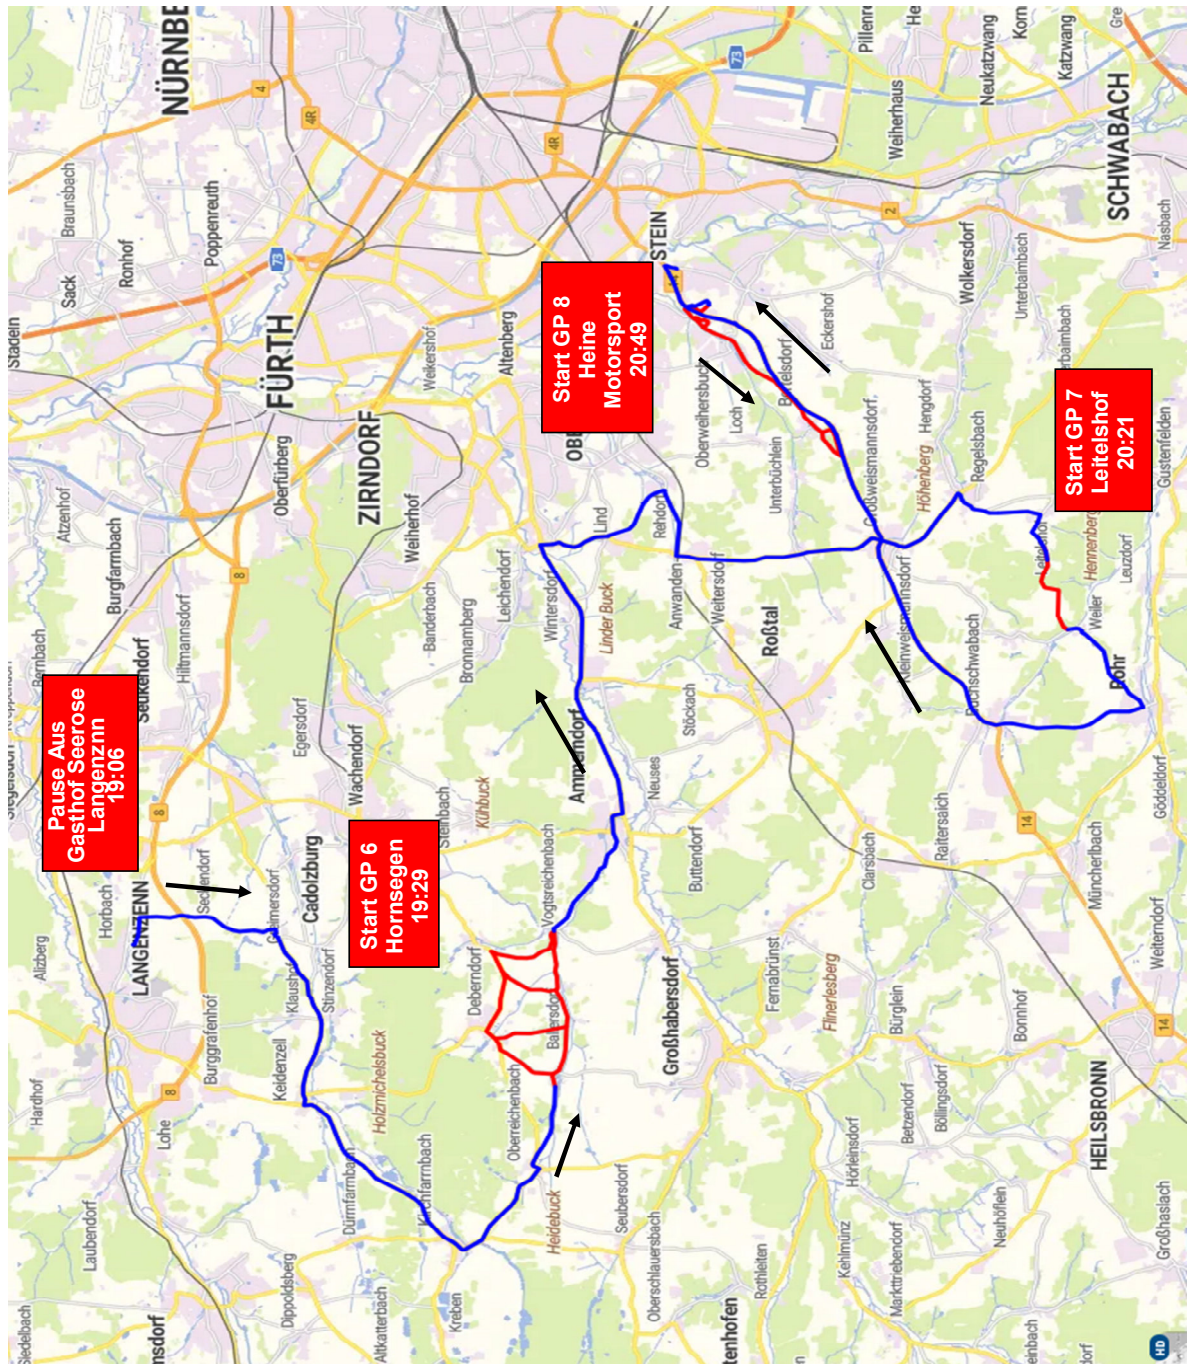

Übersichtsplan Freitag Teil 1

20. Internationale ADAC Metz-Rallye Classic

Hintergrundkarte: © Bayerische Vermessungsverwaltung (2025) Datenquelle: Geoportal Bayern www.geoportal.bayern.de

Übersichtsplan Freitag Teil 2

20. Internationale ADAC Metz-Rallye Classic

Hintergrundkarte: © Bayerische Vermessungsverwaltung (2025) Datenquelle: Geoportal Bayern www.geoportal.bayern.de